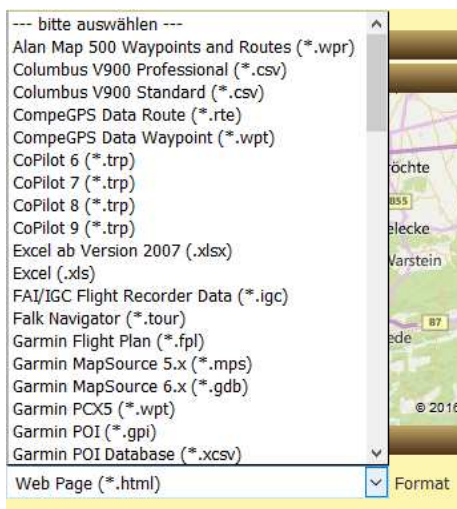

Druck und Export

Karte und Route drucken

Bevor Sie die Tour ausdrucken, können Sie noch Anpassungen an der Darstellung vornehmen. Durch Klick auf vergrößern oder verkleinern Sie den Kartenausschnitt. Je nachdem, wie Sie ihn am Monitor sehen, wird er auch ausgedruckt. Gleiches gilt auch für die Schriftgröße.

Dann einfach „Karte und Tour drucken“ betätigen.

Exportieren

Mehr als 50 verschiedene Exportformate für alle gängigen Navigationssysteme stehen zur Verfügung.

Daneben gibt es Exportmöglichkeiten nach Excel, als Webseite etc.